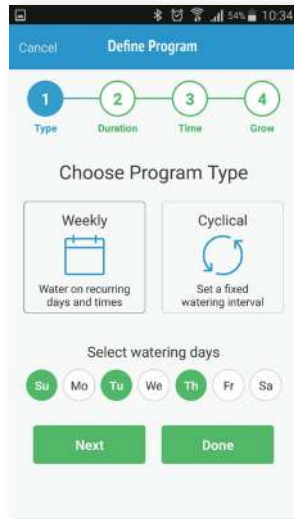

GreenApp™
Smart Irrigation Valve

Tính năng và Lợi ích

- Lắp đặt dễ dàng, vận hành đơn giản
 - Lắp đặt van - có sẵn bộ điều khiển
 - Trực quan - ứng dụng trực quan giúp lập trình dễ dàng
- Giải pháp hoàn hảo cho việc lắp đặt hộp ẩn hoặc hộp ngầm
 - Thay đổi cài đặt bằng ứng dụng từ 10-30m; 30-90f
 - Không có dây và không có màn hình - bàn phím nằm trong túi của bạn
 - IP68 chống nước tuyệt đối
 - Bền bỉ trong mọi điều kiện môi trường
- Ít tốn điện năng
 - Hai pin AA 1,5v tiêu chuẩn có thể thay thế
 - Giao tiếp Bluetooth 4.0 tiêu tốn năng lượng cực thấp
 - Hoạt động liên tục đến ba năm
- Điều khiển chu kỳ tưới theo ngày và giờ
 - Thời gian tưới từ 1 phút đến 24 giờ
 - Lập trình hàng tuần và theo chu kỳ
 - Tùy chọn đặt tên và quản lý nhiều bộ điều khiển
- Vận hành thủ công
 - Tác động thủ công TRIO 3 vị trí: Mở, Tự động, Đóng
 - Cài đặt thủ công lưu lượng tối đa của van

Ứng dụng thông dụng

- Các van tưới đất nông nghiệp dạng nhỏ giọt, vòi phun và vòi phun giọt siêu nhỏ
- Các hệ thống tưới cảnh quan dạng nhỏ giọt, vòi phun và vòi phun giọt siêu nhỏ
- Tưới chậu hoa và ô cửa sổ
- Các hệ thống mái nhà và ban công
- Cảnh quan công cộng, ven đường và dải phân cách

Toàn bộ ảnh trong catalô này chỉ phục vụ mục đích minh họa

①

Màn hình Tổng quan

②

Chọn Chương trình:
Hàng tuần hoặc theo Chu kỳ

③

Đặt Thời gian Tưới:
1 phút đến 24 giờ

④