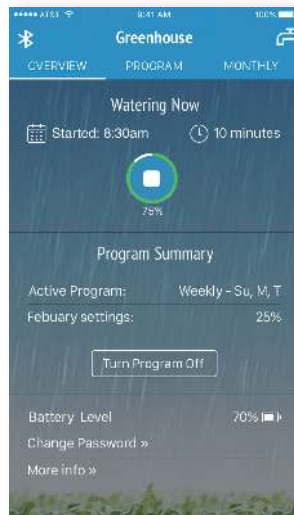

①

Màn hình Tổng quan

②

Chọn Chương trình:
Hàng tuần hoặc theo Chu kỳ

③

Đặt Thời gian Tưới:
1 phút đến 24 giờ

④

Đặt tối đa 4 Thời gian bắt đầu
tưới mỗi ngày

⑤

Đặt Hệ số Tưới (%)
theo tháng

⑥

Màn hình Tổng quan Trạng
thái Tưới

Thông số Kỹ thuật

Kích thước

Pattern	Size	DN	Glob				
			½"-12	¾"-20	1"-25	1½"-40	2"-50
L	mm		66	110	110	160	170
H	mm		135	150	150	215	225
W	mm		42	78	78	125	125