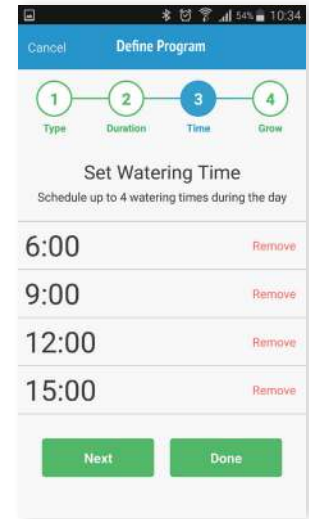

Ứng dụng thông dụng

- Các van tưới đất nông nghiệp dạng nhỏ giọt, vòi phun và vòi phun giọt siêu nhỏ
- Các hệ thống tưới cảnh quan dạng nhỏ giọt, vòi phun và vòi phun giọt siêu nhỏ
- Tưới chậu hoa và ô cửa sổ
- Các hệ thống mái nhà và ban công
- Cảnh quan công cộng, ven đường và dải phân cách

Toàn bộ ảnh trong catalô này chỉ phục vụ mục đích minh họa

①

Màn hình Tổng quan

②

Chọn Chương trình:
Hàng tuần hoặc theo Chu kỳ

③

Đặt Thời gian Tưới:
1 phút đến 24 giờ

④

Đặt tối đa 4 Thời gian bắt đầu
tưới mỗi ngày

⑤

Đặt Hệ số Tưới (%)
theo tháng

⑥

Màn hình Tổng quan Trạng
thái Tưới

Thông số Kỹ thuật

Kích thước

Pattern	Size	DN	Glob				
			½"-12	¾"-20	1"-25	1½"-40	2"-50
L	mm		66	110	110	160	170
H	mm		135	150	150	215	225
W	mm		42	78	78	125	125