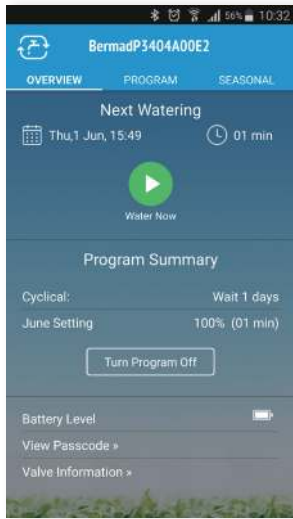

①

Màn hình Tổng quan