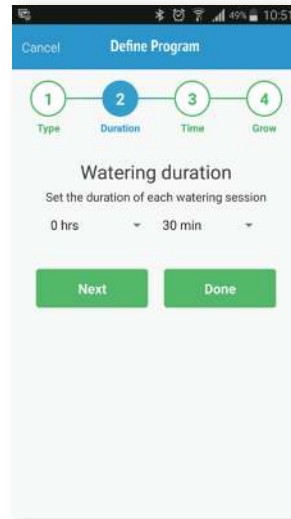

Toàn bộ ảnh trong catalô này chỉ phục vụ mục đích minh họa

①

Màn hình Tổng quan

②

Chọn Chương trình:
Hàng tuần hoặc theo Chu kỳ

③

Đặt Thời gian Tưới:
1 phút đến 24 giờ

④

Đặt tối đa 4 Thời gian bắt đầu
tưới mỗi ngày

⑤

Đặt Hệ số Tưới (%)
theo tháng

⑥

Màn hình Tổng quan Trạng
thái Tưới

Thông số Kỹ thuật

Kích thước

Pattern	Size	DN	Glob				
			½"-12	¾"-20	1"-25	1½"-40	2"-50
L	mm		66	110	110	160	170
H	mm		135	150	150	215	225
W	mm		42	78	78	125	125