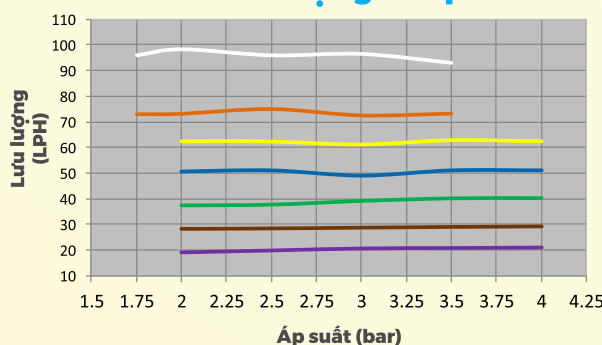

Lưu lượng: 20, 28, 39, 50, 62, 72, 95 lít/giờ

Bảo hành: 18 tháng

Xuất xứ: Ấn Độ

Chân ren vận ống
4-6mm hoặc 5-7mm

Chân ren ngoài
phi 17mm

Các kiểu kết nối

Ứng dụng:

Tưới phủ cho các vườn rau, vườn ươm và tưới gốc cho các loại cây ăn quả, cây công nghiệp,... trên các địa hình đất đồi núi, không bằng phẳng hoặc các vườn có đường ống dẫn phức tạp.

BẢNG THÔNG SỐ KỸ THUẬT CỦA AQ206PC

Màu sắc hộp béc	Kích thước lỗ phun (mm)	Lưu lượng (lít/giờ)	Đĩa Xoay Đen	
			Cây con	Cây lớn
Tím	0.8mm	20	1.6	4.5
Nâu	0.94mm	28	1.6	5.0
Xanh lá	1.05mm	39	2.0	6.0
Xanh lam	1.15mm	50	2.0	6.5
Vàng	1.25mm	62	2.0	7.0
Cam	1.35mm	72	2.0	7.2
Trắng	1.6mm	95	2.2	7.5

Biểu đồ lưu lượng và áp suất

Quét QR-Code để xem video hướng dẫn sử dụng
Review béc tưới gốc cục bộ bù áp AQ206PC (Việt An Nông)

BÉC TƯỚI BÙ ÁP AQ206-PC

Các chi tiết của AQ206PC

Thân nhựa POM

Đĩa xoay Nylon - Carbon

Đường kính:

- Cây con: 1.6 m
- Cây trưởng thành: 5.0 m

Áp suất hoạt động: 2-4 bar

AQ206PC màu xanh lá

Lưu lượng: 39 lít/giờ

Đường kính:

- Cây con: 2.0 m
- Cây trưởng thành: 6.0 m

Áp suất hoạt động: 2-4 bar