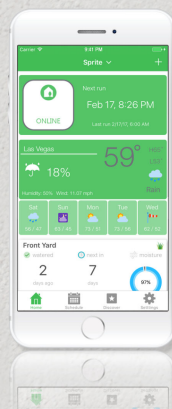

 **Điều chỉnh mức nước tưới phù hợp**

 **Cơ sở dữ liệu lớn về các loại cây và đất**

IGREEN - SÂN VƯỜN THÔNG MINH

Netro Sprite

Bộ điều khiển tưới thông minh

Netro Sprite

với sự hỗ trợ của 1 van tổng

Quản lý tối đa lên đến 12 khu tưới

Kết nối Wi-Fi

Sprite sử dụng kết nối Wi-Fi 2.GHZ, cập nhật cho bạn mọi thông tin, trạng thái của khu vườn mọi lúc mọi nơi. Dù đang đi công tác xa hay du lịch ở bất cứ đâu, bạn đều quan sát khu vườn của mình, chỉ cần Sprite có internet.

Dự báo thời tiết khu vực

Điều khiển sẽ thường xuyên cập nhật các thông tin thời tiết có độ tin cậy cao, đồng thời có thể kết hợp Netro Whisperer tích hợp đa cảm biến, giúp dự báo chính xác nhất độ ẩm, ánh sáng và nhiệt độ của khu vực, giúp bạn điều chỉnh nhu cầu chăm sóc khu vườn hiệu quả nhất.

Thông tin & lịch sử tưới

Theo dõi chính xác thời lượng, tần suất tưới nước cũng như các thay đổi của thời tiết.

IGREEN - SÂN VƯỜN THÔNG MINH

Cảm biến Ánh sáng - Nhiệt độ - Ẩm độ

Netro Whisperer

Năng lượng mặt trời